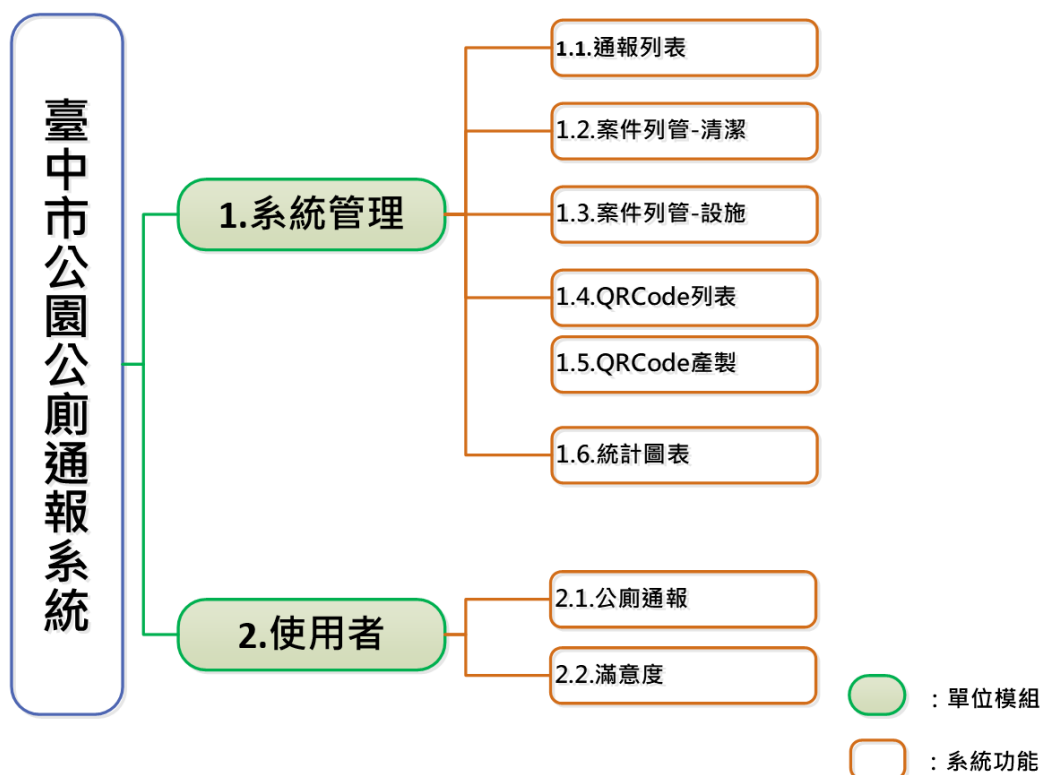

一、系統說明

系統功能說明

1.1 通報列表

提供管理者了解目前反映設施及清潔之相關問題。

1.2 案件列管-清潔

提供管理者對於清潔案件通報廠商訊息，以及結案流程作業。

1.3 案件列管-設施

提供管理者對於設施案件通報廠商訊息，以及結案流程作業。